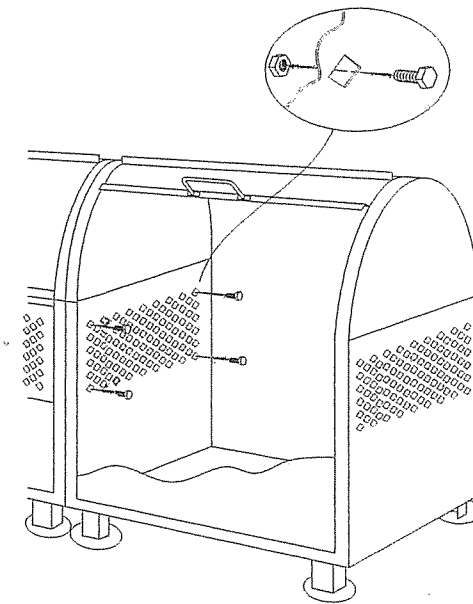

①取扱上の注意

⚠ 注意

- この製品はゴミを集積したり、屋外物置として使用するものです。これ以外の用途には絶対に使用しないでください。
- ご使用になる前に、扉や把手、前面蓋等にガタツキやゆるみがないか確認してから使用してください。
- 必ず平地で、安定した状態であることを確認してからご使用ください。
- 製品には万全を期していますが、移動や洗浄の際には角やフチに気を付けてください。
- 回転扉は重くなっています。閉じる際に、手指をはさまないように気を付けてご使用ください。
- 子供がいたずらしないように、普段から十分な配慮を施すようにしてください。
- 焼却炉ではありません。ゴミを中に入れて燃やすなどの使用は、絶対にしないでください。
- 夏期、炎天下でのご使用の場合、把手等が熱くなっている恐れがあります。
- 乱暴な扱いや転倒など、強い衝撃を与えると、変形や破損、事故の原因となる場合があります。
- 破損やガタツキ等が生じた場合には、応急処置や改造はせず、問い合わせ先までご連絡ください。

②お手入れ・保管方法

- 使用後は定期的に水洗い等を行うなど、常に清潔な状態を保つように心掛けてください。
- 製品素材の特性上、サビにくくなっていますが、万一、サビの発生した場合にはクレンザーをスポンジ等柔らかいものにつけて、こすり落としてください。

③ステーションの連結について

それぞれを連結させる場合の図です。

- ステーションを連結して使用する際は側面のスリット部分の、四隅のできるだけ端を付属のボルト・ナットでしっかりと留め、固定されていることを必ず確認してください。