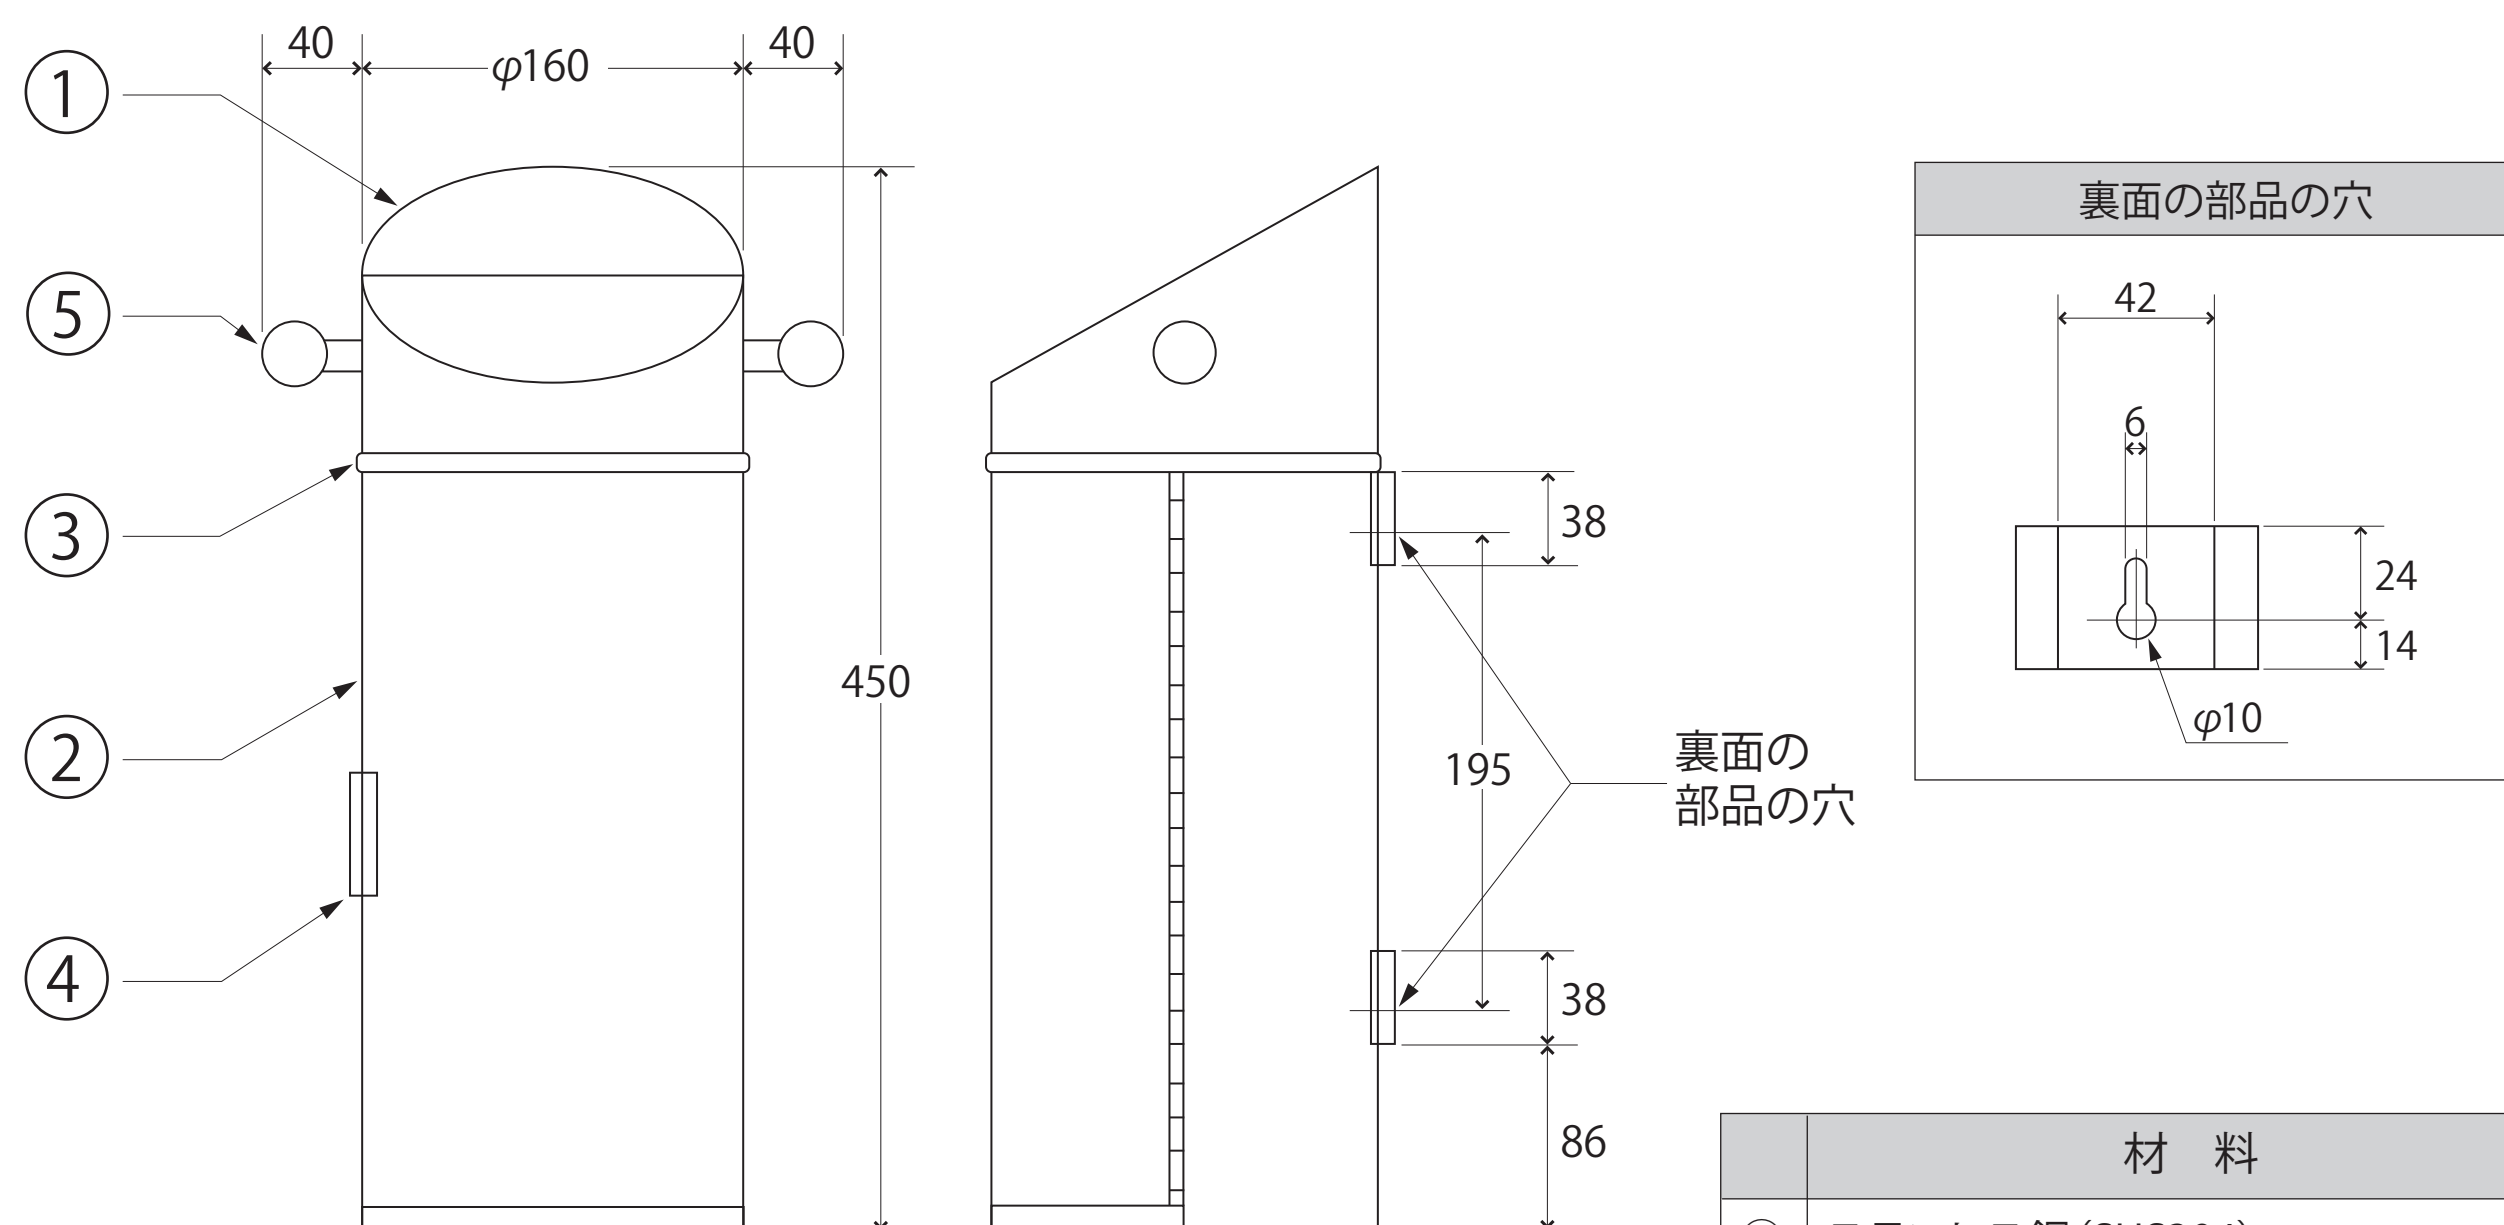

サニタリーチューブ A(壁面取付タイプ)

SUS

品番	A450
容量	4.7 l
質量	2.6kg

	材 料	仕 上
①	ステンレス鋼(SUS304)	ヘアーライン
②	ステンレス鋼(SUS304)パンチング	ヘアーライン
③	ステンレス鋼(SUS304)	鏡面研磨
④	ステンレス鋼(SUS304)	バレル研磨
⑤	ユリア樹脂	レッド